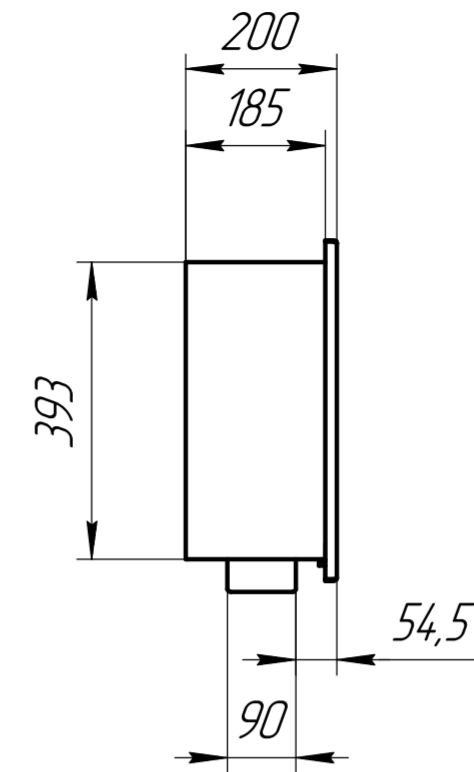

A

A-A

Наименование	Кол
Firezo Classic 2000x200x450	1
TE L1700F1500	1
Стеклодержатель	3
Стекло 1930x150	1
Стегалит 1930x380	1

Firezo Classic 2000x200x450				Лист	Масса	Масштаб
Изм.	Лист	№ докум.	Подп.	Дата		1:10
Разраб.						
Проб.						
Т.контр.						
Н.контр.						
Утв.						
				Лист	Листов	1