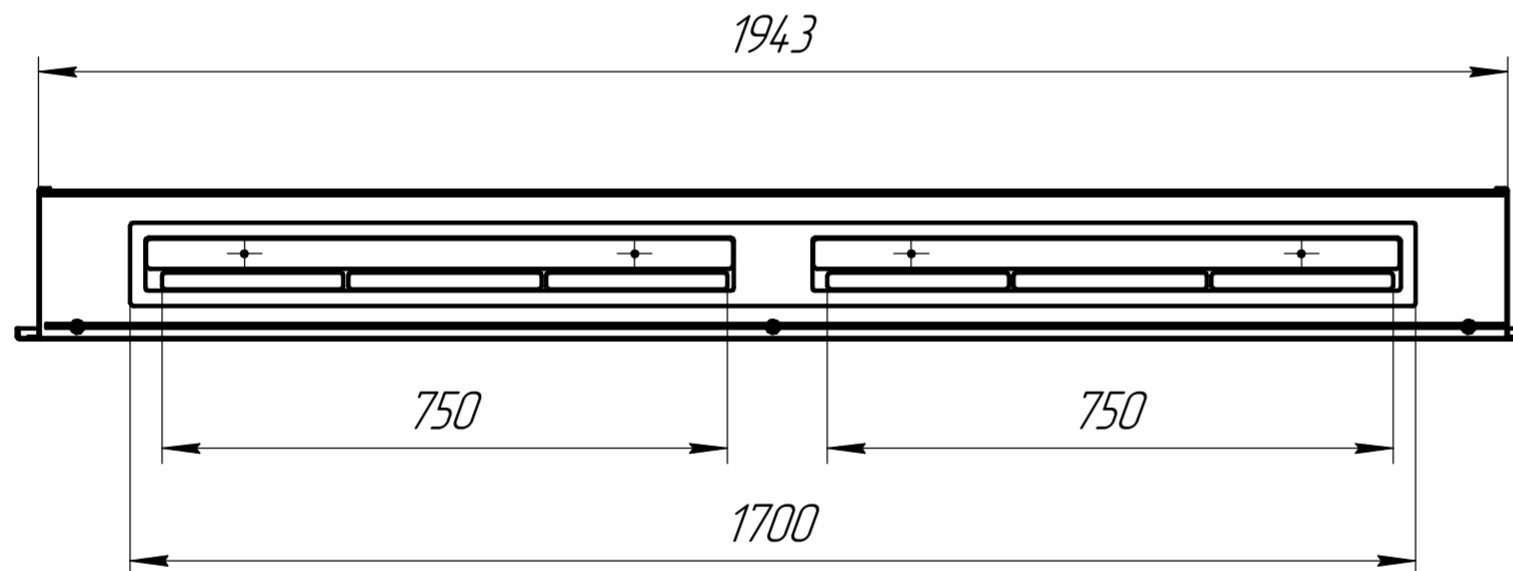

A

A-A

Наименование	Кол
Firezo Classic 2000x200x450	1
TE L1700F1500	1
Стеклодержатель	3
Стекло 1930x150	1
Стегалит 1930x380	1

Firezo Classic 2000x200x450				Лист	Масса	Масштаб
Изм.	Лист	№ докум.	Подп.	Дата		1:10
Разраб.						
Проб.						
Т.контр.						
Н.контр.						
Утв.						
				Лист	Листов	1